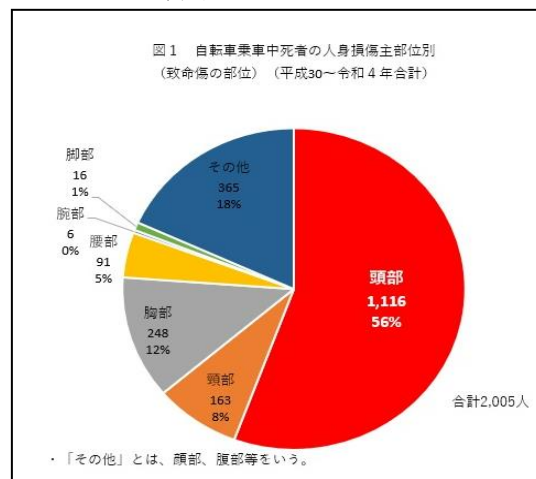

### ○《授業の様子》

なかひがの児童は、よく話し合い活動に参加しています。これはとてもいいことです。授業にも集中しています。先生たちも一生懸命に取り組んでいます。

## 自転車乗車時の「ヘルメット着用」が努力義務化されました

※警視庁のHPより

今年4月、自転車乗車中のヘルメットの着用が努力義務化されました。右の資料でもわかるように「自転車乗車中の死亡事故」の負傷部位は「**頭部**」が**56%**です。またヘルメットの着用と非着用では致死率が**2倍以上**異なります。

確かに今までしていなかったモノを新たにすることは「面倒だな～」と感じることは理解できます。このことは車のシートベルトについても同じですね。1987年に運転席と助手席でのシートベルト着用が義務化されて減点対象となりました。当時、「めんどくさいな～」と私も思いました。

が、今では、しないと“気持ち悪い”と感じるくらい当たり前になりました。その結果はどうでしょう？現在、自動車乗車中のシートベルト着用有無別の致死率をみると、非着用者の致死率は着用者の0.16%に対して**14.3倍**の2.30%となっています。**(運転席で見ると56.5倍！)**※国土交通省HPより

大切な、世界で1つだけの子どもの命です。(もちろん我々大人も！)

下校後、学校に自転車で来る児童の中には、ヘルメットをかぶらずに来ている子もまだ多い状況です。10年後には「えっ？ヘルメットかぶらないの？変だよ～」となるでしょう。それまでの間に、自転車事故で大切な命を失うことのないように、ヘルメットの着用について家庭でもご指導をお願いします。

図1 自転車乗車中死者の人身損傷主部位別  
(致命傷の部位) (平成30～令和4年合計)

年間重点生活目標	元気な声であいさつしよう
6月の生活目標	ていねいな言葉づかいをしよう